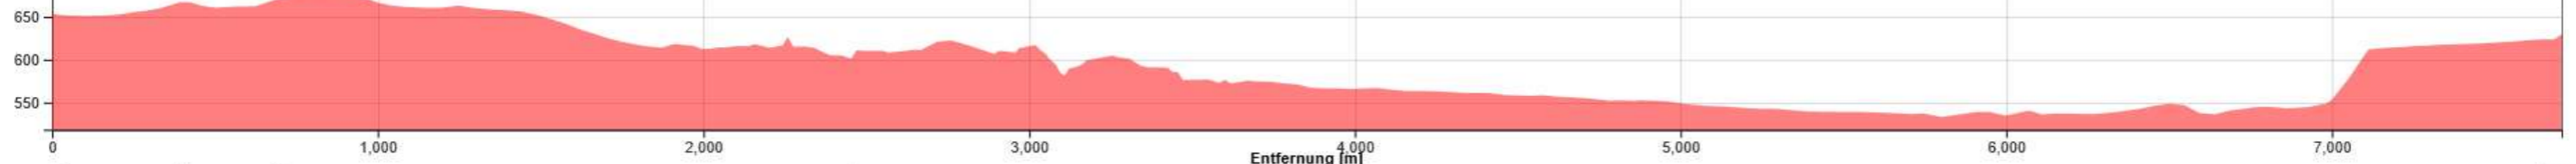

Höhe [m]

↕ -24.1m ↗ 252.70m ↘ 276.80m ↗ 679.80m ↘ 533.10m ⏱ 7.70km ⏱ 7.76km ⏱ ca.2h 16min

Rotary "Out of the Box"
Samstag, 17. Oktober 2020

Wanderung vom Senslermuseum in Tafers
via Galterntal in die Freiburger Altstadt bis Bahnhof Freiburg