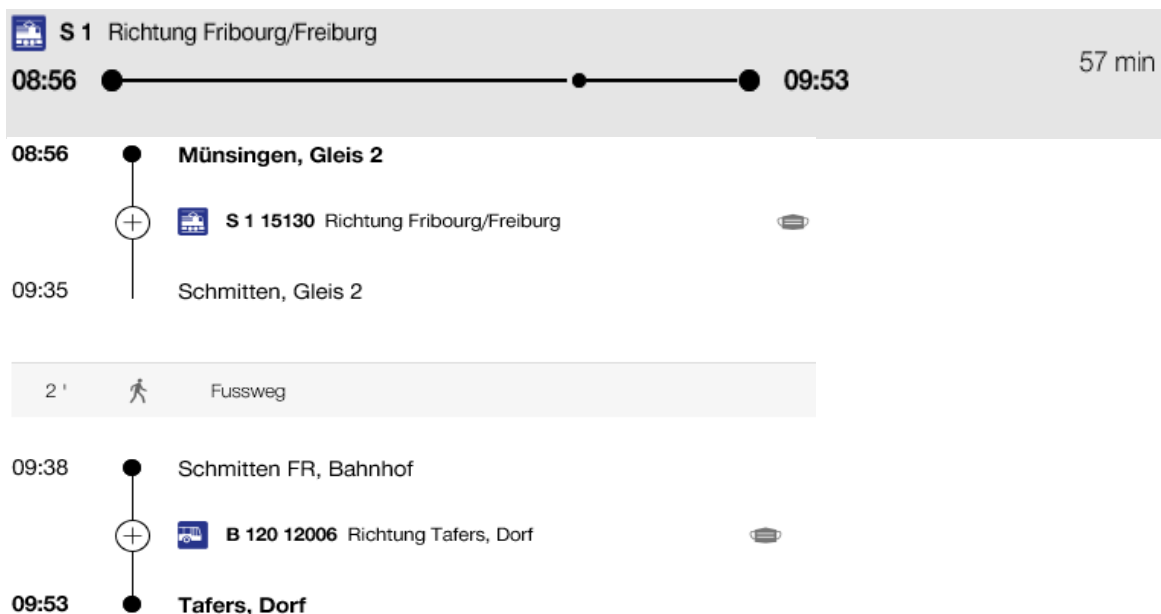

"Out of the Box"

Treffpunkt: Sam, 17. Oktober 2020 um 10.00 Uhr, Senslermuseum, Kirchweg 2, 1712 Tafers

Anreise: Individuell per Auto oder Zug / Bus

Fahrplan: ab Münsingen: Mit der SBB / S1 ab Münsingen bis nach Schmitten, anschliessend mit dem TPF-Bus bis nach Tafers.

Rückreise: Mit der S1 direkt nach Münsingen, alternativ mit dem IC 1 mit Umstieg in Bern.

 IC 1 Richtung St. Gallen	16:04 ● ————— ● ————— ● 16:49	45 min
 S 1 Richtung Thun	16:12 ● ————— ● 17:01	49 min
 S 1 Richtung Thun	16:42 ● ————— ● 17:31	49 min
 IC 1 Richtung St. Gallen	17:04 ● ————— ● ————— ● 17:49	45 min
 S 1 Richtung Thun	17:12 ● ————— ● 18:01	49 min

Fahrplan Funiculaire (Standseilbahn), je nach Bedarf alle 6 Minuten